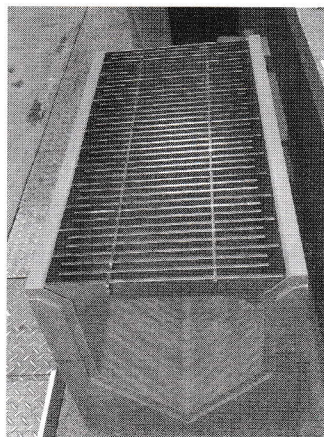

「今回開発したグレーチング、V字側溝」

有限会社 ポラリス

代表者：堀 義昭
住 所：大分市大字中戸次1473-6
T E L：097-560-0541
F A X：097-560-0542